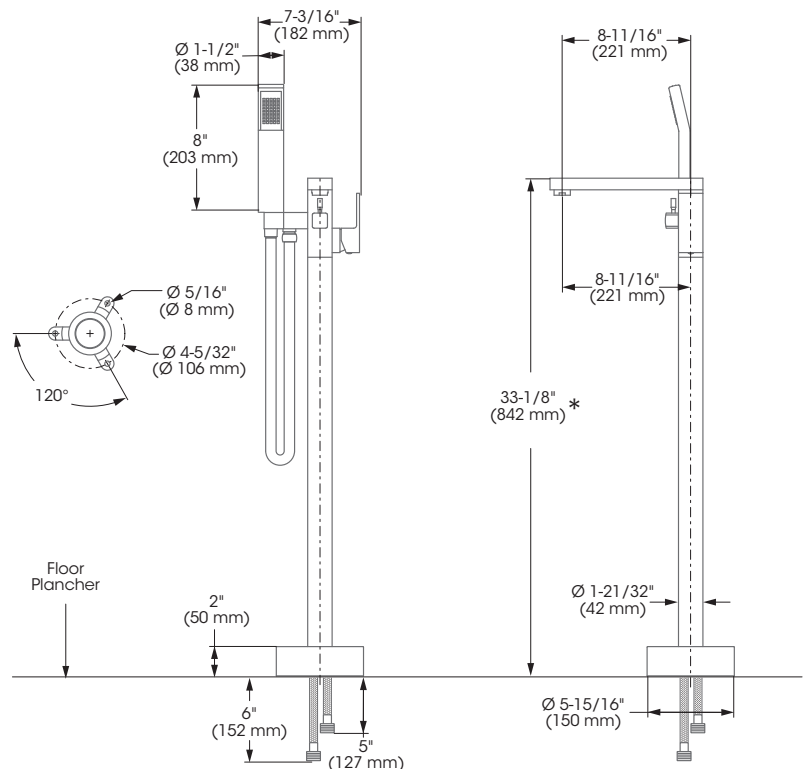

Fini

- Noir mat

* The height can vary depending of the installation / La hauteur peut varier en fonction de l'installation