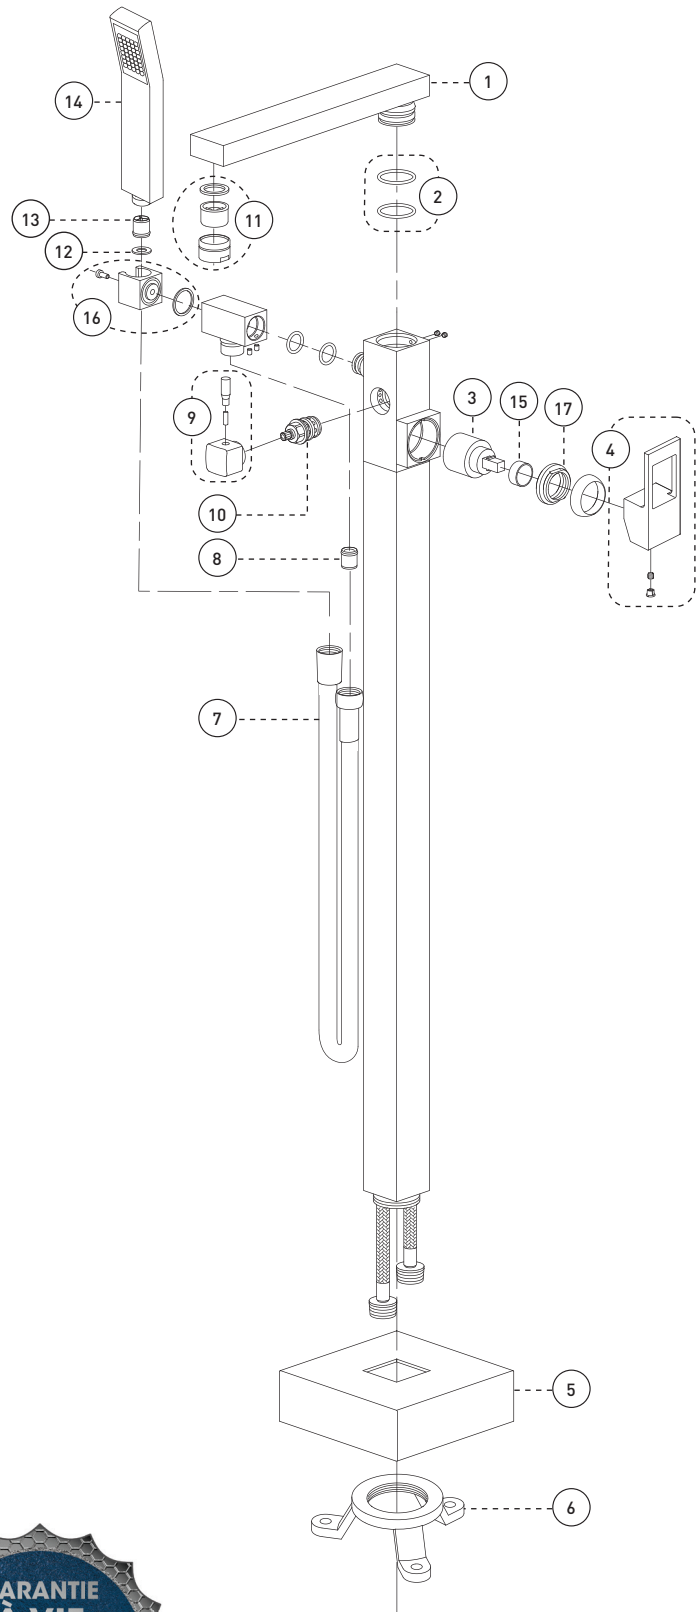

Style: **QUADRATO**

Floor Mount Bathtub Filler – Robinet autoportant pour baignoire

Features

- Temperature limiting device
- Bathtub spout:
 - Maximum flow of 23.4 L/min (6.2 gpm) at 60 psi
- Hand shower:
 - Easy-to-clean soft nozzles
 - 59" matte black PVC hose
 - Maximum flow of 6.8 L/min (1.8 gpm) at 80 psi (**ecologia**)
 - Adjustable angle hand shower holder
- Solid brass body
- 1/2" NPT connections with flexible stainless steel braided connectors

Caractéristiques

- Limiteur de température
- Bec de baignoire :
 - Débit maximal de 23,4 L/min (6,2 gpm) à 60 psi
- Douche à main :
 - Buses souples faciles à nettoyer
 - Boyau de 59 pouces en PVC noir mat
 - Débit maximal de 6,8 L/min (1,8 gpm) à 80 psi (**ecologia**)
 - Support de douche à angle ajustable
- Corps en laiton massif
- Raccordements 1/2 pouce NPT avec connecteurs flexibles tressés en acier inoxydable

Style: **QUADRATO**

Floor Mount Bathtub Filler – Robinet autoportant pour baignoire

No	Description		Part Pièce
1	Spout kit	Ensemble du bec	N/A
2	Spout repair kit	Ensemble de réparation du bec	FCKTS9017
3	Ceramic cartridge	Cartouche céramique	FC9M6
4	Handle kit	Ensemble de poignée	FCKTS2064MB
5	Base flange cover	Garniture de bride	FCDEC7043MB
6	Base flange	Bride de la base	FCOTH9018
7	Hose (PVC)	Boyau (PVC)	96179MB-P
8	Check valve (14mm)	Soupape anti-retour (14mm)	FC98244CV
9	Diverter handle	Poignée de l'inverseur	FCKTS2052MB
10	Diverter	Inverseur	FCCARD003
11	Aerator kit	Ensemble d'aérateur	FCAERA052MB
12	Washer (19mm x 9.5mm x 2.5mm)	Rondelle (19mm x 9.5mm x 2.5mm)	FCWAA1007
13	Check valve (15mm-1.8 gpm)	Soupape anti-retour (15mm-6,8 L/min)	FCVAL2003
14	Hand shower	Douche à main	FCSPS2003MB
15	Temperature limiting device	Limiteur de température	FCCARL9M6
16	Hand shower support	Support de douche à main	FCKTS5008MB
17	Retainer nut	Écrou	FCNUTC015